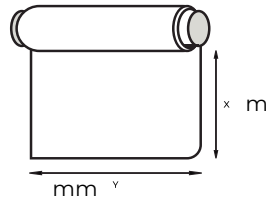

H: 59

Büyük Tepsi

Big Tray

CLP08

X: 340

Y: 395

H: 53

Claspack

300mm

CLP300

X: 300

H: 10-18 micron

Y: 25-50-100-150-200-300

450mm

CLP450

X: 450

H: 10-18 micron

Y: 25-50-100-150-200-300

120mm

CLP120

X: 120

H: 35-45 micron

Y: 5-10-15-20-25-50

Claspack